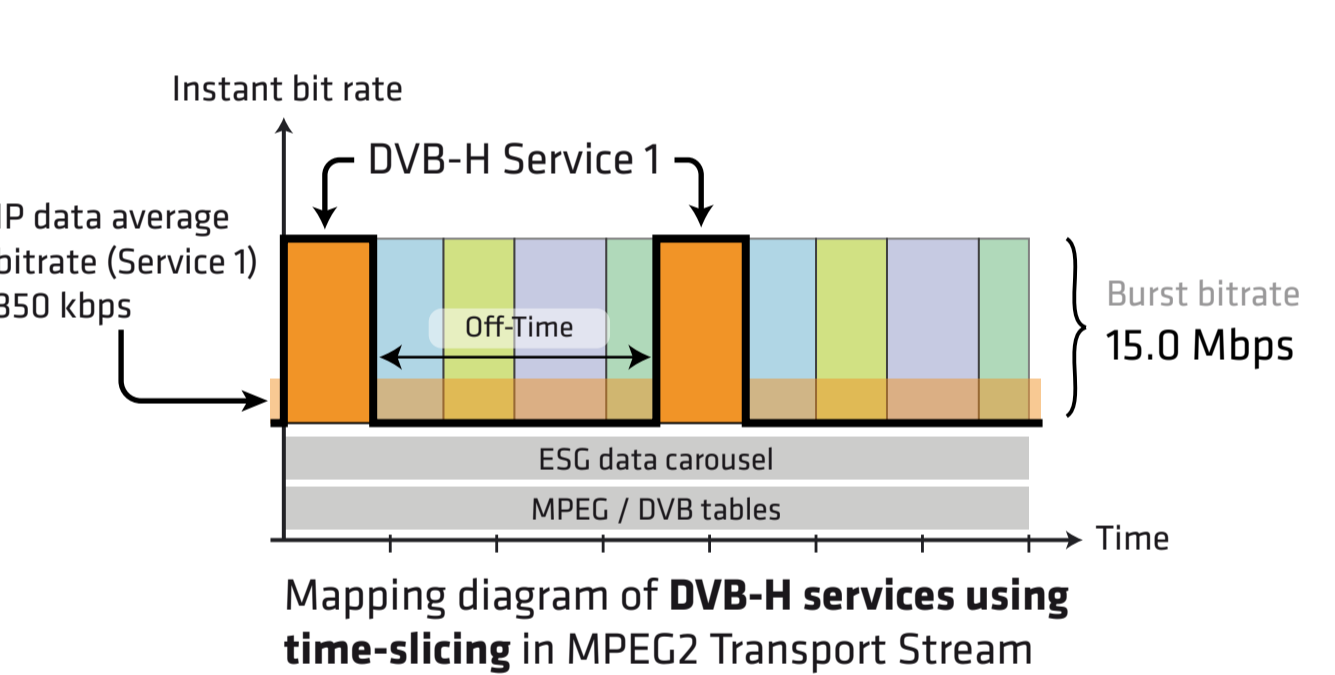

DVB-H Mobile TV broadcast architecture

TABLE ID	
0x0000	PAT
0x0001	CAT
0x0002	PMT
0x003E	MPE
0x0040	NIT
0x0042	SDT
0x004A	BAT
0x004C	INT
0x004E	EIT
0x0070	TDT
0x0072	ST
0x0073	TOT
0x0074	MHP-AIT
0x0078	INT

PID	
0x0000	PAT
0x0001	CAT
0x0002	TSDT
0x0010	NIT
0x0011	SDT or BAT
0x0012	EIT
0x0013	RST
0x0015	MIP
0x1FFF	Null packet

What about DVB-H bursts ?

MPEG2-TS encapsulation over IP

MPE Encapsulation

Sections Headers