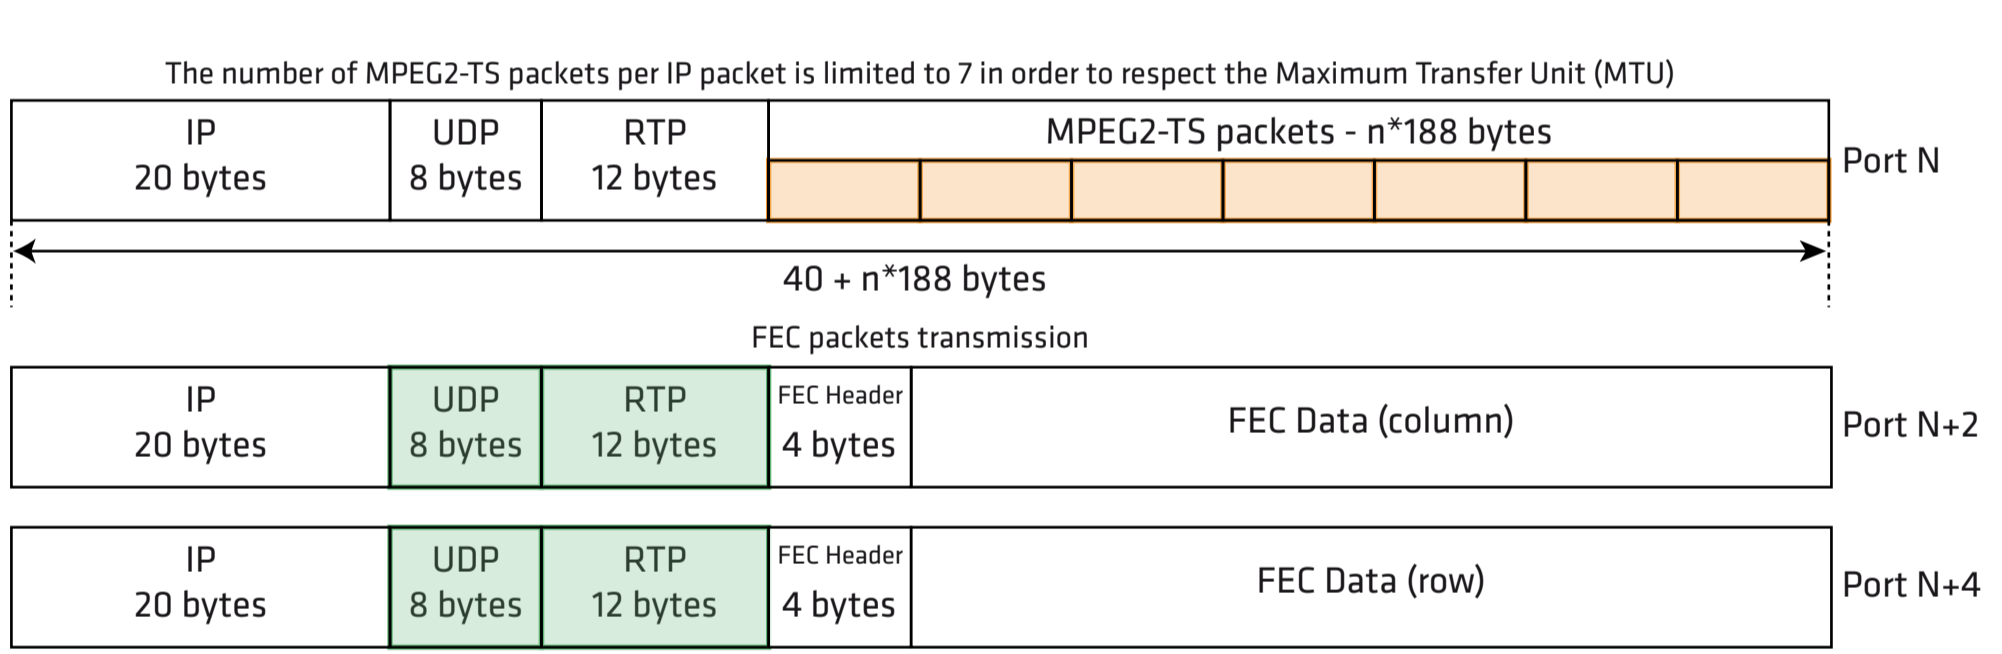

DVB-H Mobile TV broadcast architecture

TABLE ID	
0x0000	PAT
0x0001	CAT
0x0002	PMT
0x003E	MPE
0x0040	NIT
0x0042	SDT
0x004A	BAT
0x004C	INT
0x004E	EIT
0x0070	TDT
0x0072	ST
0x0073	TOT
0x0074	MHP-AIT
0x0078	INT

PID	
0x0000	PAT
0x0001	CAT
0x0002	TSDT
0x0010	NIT
0x0011	SDT or BAT
0x0012	EIT
0x0013	RST
0x0015	MIP
0x1FFF	Null packet

What about DVB-H bursts ?

MPEG2-TS encapsulation over IP

MPE Encapsulation

Sections Headers