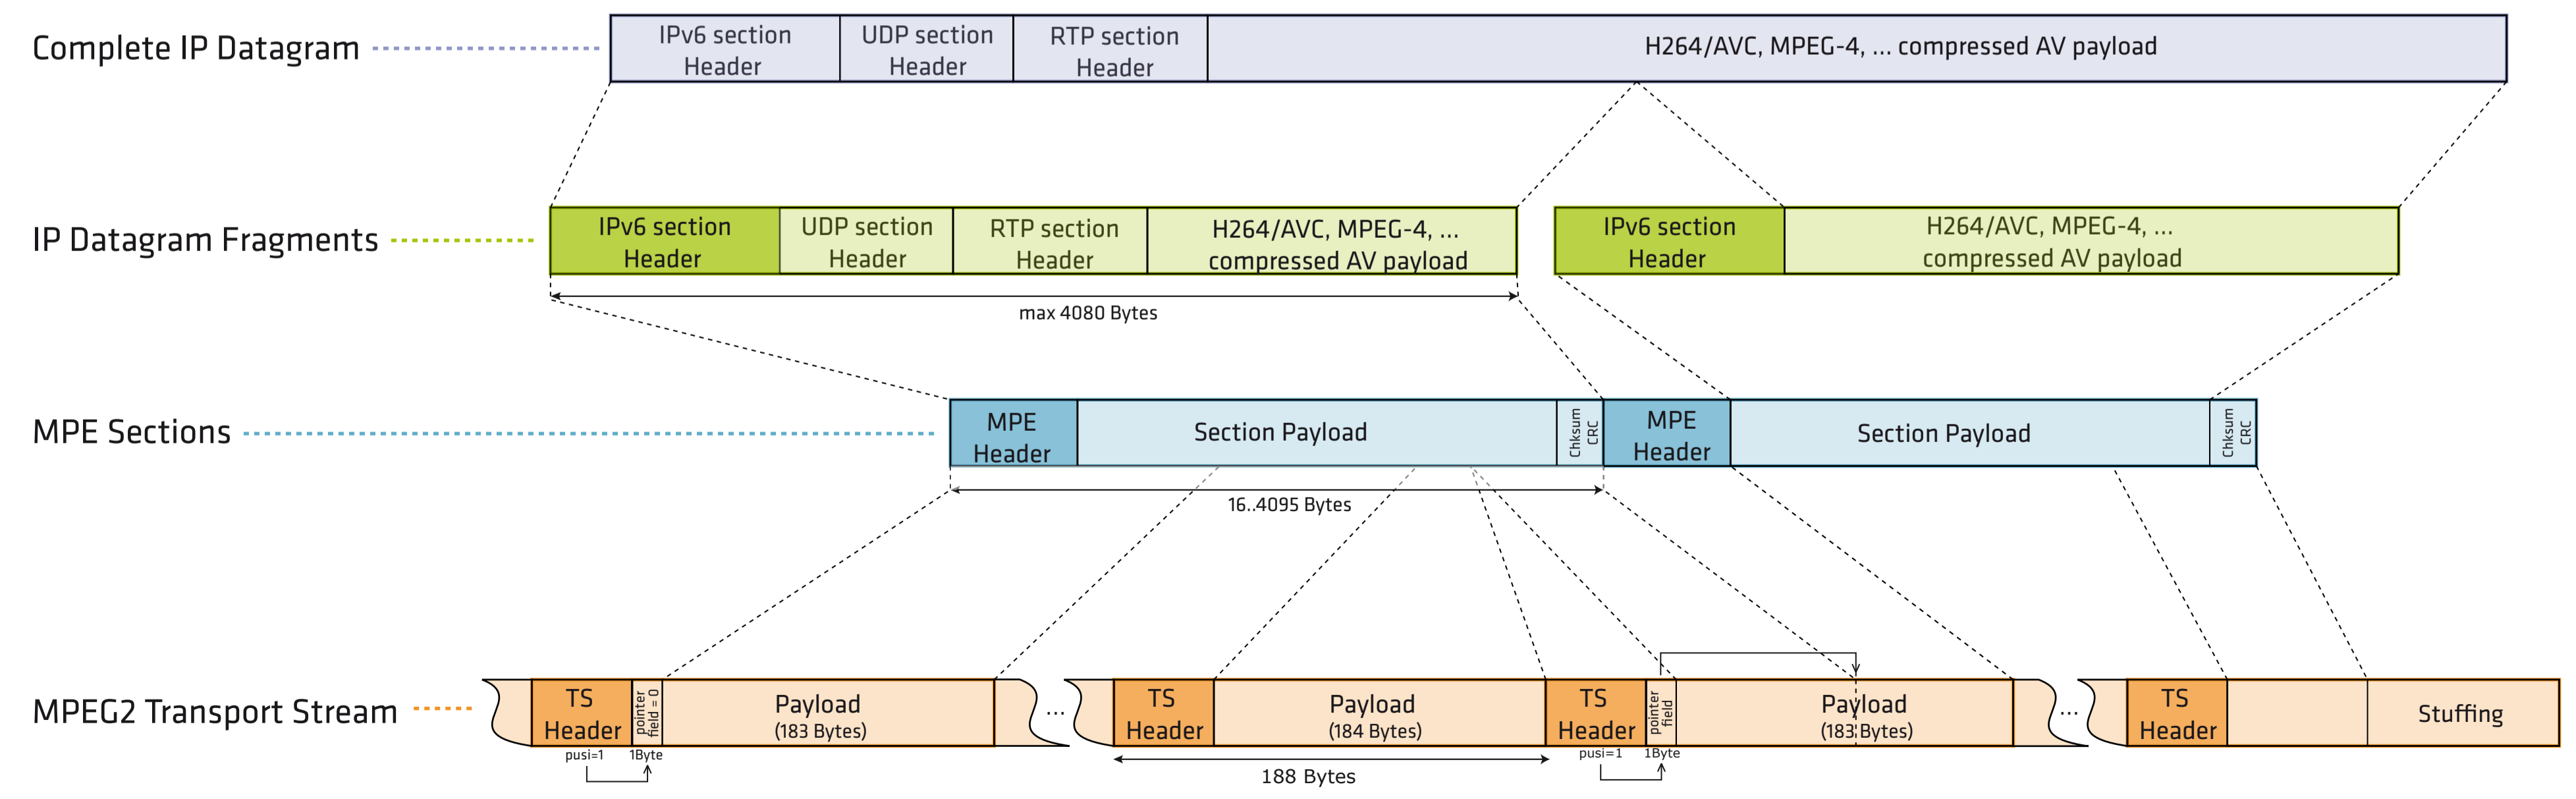

DVB-H Mobile TV broadcast architecture

TABLE ID	
0x0000	PAT
0x0001	CAT
0x0002	PMT
0x003E	MPE
0x0040	NIT
0x0042	SDT
0x004A	BAT
0x004C	INT
0x004E	EIT
0x0070	TDT
0x0072	ST
0x0073	TOT
0x0074	MHP-AIT
0x0078	INT

PID	
0x0000	PAT
0x0001	CAT
0x0002	TSDT
0x0010	NIT
0x0011	SDT or BAT
0x0012	EIT
0x0013	RST
0x0015	MIP
0x1FFF	Null packet

What about DVB-H bursts ?

MPEG2-TS encapsulation over IP

MPE Encapsulation

Sections Headers