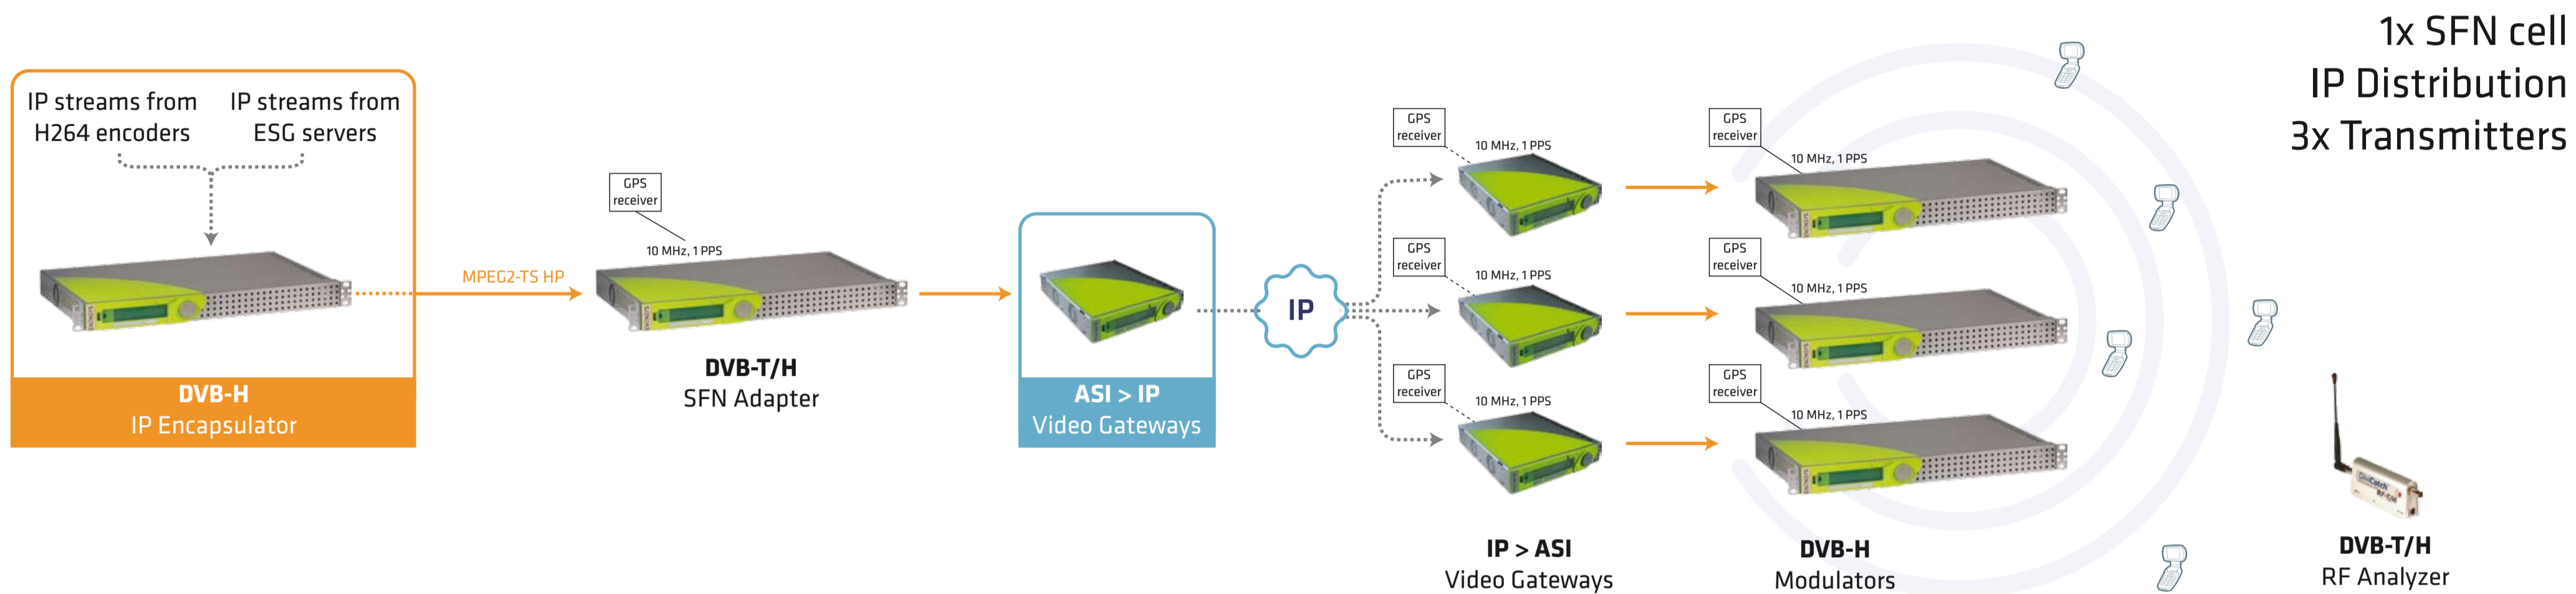

DVB-H Mobile TV broadcast architecture

TABLE ID	
0x0000	PAT
0x0001	CAT
0x0002	PMT
0x003E	MPE
0x0040	NIT
0x0042	SDT
0x004A	BAT
0x004C	INT
0x004E	EIT
0x0070	TDT
0x0072	ST
0x0073	TOT
0x0074	MHP-AIT
0x0078	INT

PID	
0x0000	PAT
0x0001	CAT
0x0002	TSDT
0x0010	NIT
0x0011	SDT or BAT
0x0012	EIT
0x0013	RST
0x0015	MIP
0x1FFF	Null packet

What about DVB-H bursts ?

MPEG2-TS encapsulation over IP

MPE Encapsulation

Sections Headers