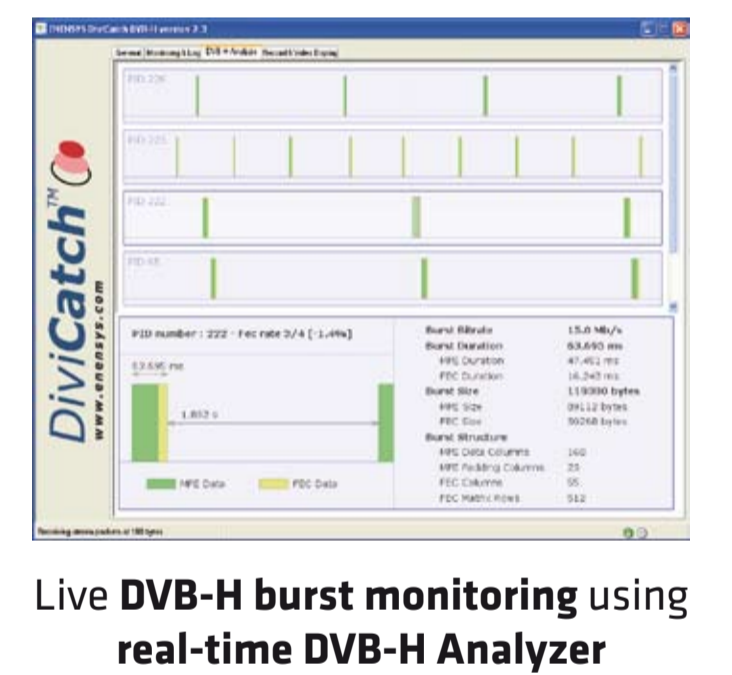

DVB-H Mobile TV broadcast architecture

TABLE ID	
0x0000	PAT
0x0001	CAT
0x0002	PMT
0x003E	MPE
0x0040	NIT
0x0042	SDT
0x004A	BAT
0x004C	INT
0x004E	EIT
0x0070	TDT
0x0072	ST
0x0073	TOT
0x0074	MHP-AIT
0x0078	INT

PID	
0x0000	PAT
0x0001	CAT
0x0002	TSDT
0x0010	NIT
0x0011	SDT or BAT
0x0012	EIT
0x0013	RST
0x0015	MIP
0x1FFF	Null packet

What about DVB-H bursts ?

MPEG2-TS encapsulation over IP

MPE Encapsulation

Sections Headers